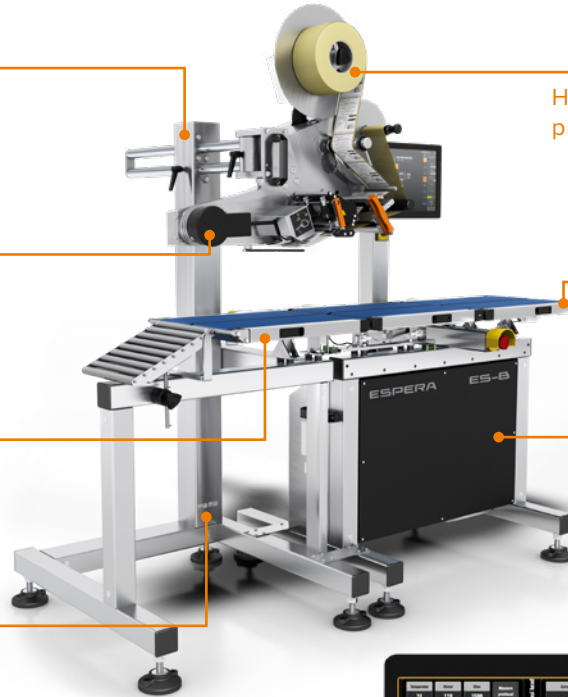

NIEUW!

Het basismodel voor
volledig automatisch wegen
en etiketteren

ESPERA NOVA ES-B

Gemakkelijk wegen en labelen - compact, intuïtief, duurzaam

Het maakt niet uit of u in uw productie op lage tot gemiddelde snelheid werkt of dat u begint met volautomatisch wegen en etiketteren. Het basismodel maakt indruk met een prestatie tot 65 verpakkingen per minuut en maximaal gebruiksgemak.

Voor alle toepassingen in de industrie van verse voeding.

Modulair printerconcept -
tot 1 printers boven/
1 printers onder

Handmatige printerinstelling, handmatige
productinvoer centreren

Duurzaamheid – geen perslucht,
laag energieverbruik

Handmatige labelrotatie 90°

De geïntegreerde weegschaal
is ontworpen voor verpakkingen
tot 6 kg

Centrale toegang tot service-unit

Hoge prestaties tot
65 verpakkingen/minuut

Think4Industry

De smart machi-
nesoftware voor een
eenvoudige, intuïtieve
en voorspellende
machinebediening.

Terminal	15,6" swipe terminal
Software	Think4Industry
Nominale belasting weegschaal	3 kg, 6 kg / 1g, 2g
Capaciteit	Toot 65 per minuut
Etikettrollen buitendiameter	300 mm, binnenwikkeling
Etikettrollen kerndiameter	76 mm
Afdrukresolutie	300 dpi
Printsnelheid	300 mm/s
Printbreedte	104 mm
Maximum printveld (mm, l x b) (bovendrukker) (onderdrukker)	150 x 110 mm 150 x 110 mm
Miniimum printveld (mm, l x b) (bovendrukker) (onderdrukker)	37 x 37 mm 45 x 37 mm
Printtechnologie	Directe thermische printtechnologie, TTF optioneel
Temperatuurbereik	0 °C to +40 °C
Spanningsvoorziening	180 V - 255 V, 50/60 Hz
IP-Beschermingsklasse	IPX5
Technologie voor het aanbrengen van etiketten	Contact applicator
Printerinstelling en product centering	Handmatig