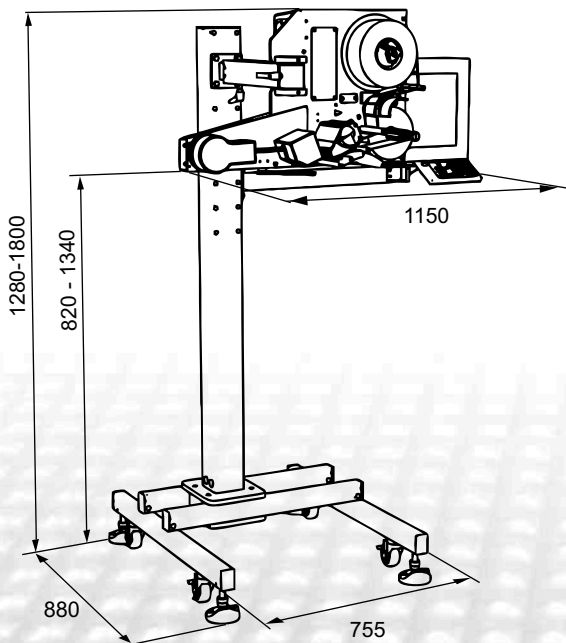

spritzwassergeschütztes Terminal ESC 964 IP 65

ESPERA-WERKE GMBH

Postfach 10 04 55 • 47004 Duisburg
Tel. ++49(0)203/30 54 - 0 • Fax ++49(0)203/30 54 - 275
info@espera.com • www.espera.com