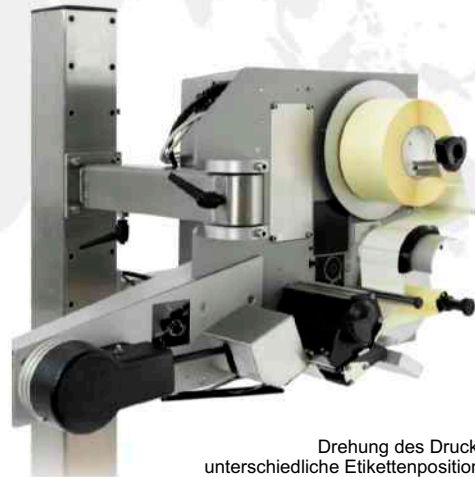

Drehung des Druckers für unterschiedliche Etikettenpositionierung