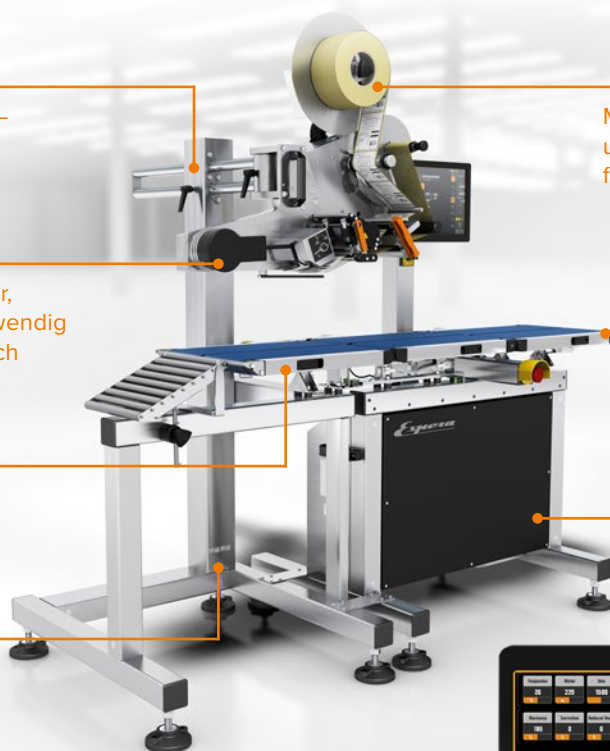

Für alle End-of-Line-Anwendungen in der Fresh-food Industrie.

Modulares Druckerkonzept –
1 Drucker oben und/oder
1 Drucker unten

Manuelle Druckerquerverstellung
und manuelle Zentrierstation
für die Produktzufuhr

Verbrauchsarm wie nie zuvor,
keine externe Druckluft notwendig
und niedriger Stromverbrauch

Etikettendrehung über manuelle
Druckerdrehung bis zu 90°

Die integrierte Waage
ist für Packungen bis zu
3 kg ausgelegt

Zentrale Serviceeinheit,
einfach zugänglich

Durchsatzleistung bis
zu 65 Packungen/min.

Terminal	15,6" Vollglas-Farb-Touchscreen
Benutzerinterface	Think4Industry
Gewichtsbereiche	3 kg, 6 kg / 1 g, 2 g
Leistung	65 Packungen/min.
Etikettenrollen Außendurchmesser	300 mm, innen gewickelt
Etikettenrollen Innendurchmesser	72 mm
Druckauflösung	300 dpi
Druckgeschwindigkeit	300 mm/s
Druckbreite	104 mm
Etiketten-Maximum	
Oberbahndrucker (L x B, mm)	180 x 110 mm
Unterbahndrucker (L x B, mm)	160 x 110 mm
Etiketten-Minimum	
Oberbahndrucker (L x B, mm)	32 x 32 mm
Unterbahndrucker (L x B, mm)	36 x 36 mm
Drucktechnik	Thermodirekt
Temperaturbereich	-10°C bis +40°C
Netzspannung	180 V bis 255 V, 50/60 Hz
Schutzart	IPX5
Applikatorstechnologie	Siegelarm
Druckerstellung und Produktzentrierung	Manuell
Automatische Packungshöhenkompensation	160 mm