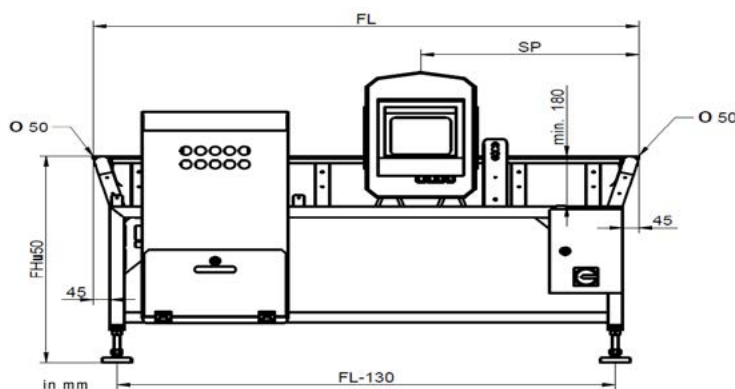

Highlights

- 3-Frequenz Multimode für erhöhte Flexibilität durch 3 umschaltbare Detektionsfrequenzen
- „ImagePhase“ zur Visualisierung der Metalldetektion auf dem Display
- Intelligente Benutzerverwaltung
- Modulare Bandsysteme sowohl für Bandgurte, als auch Kettengurte
- Netzwerkfähigkeit
- Hygienisches Edelstahl-Design IP66 (METRON)

Optionen

- Verschiedene Aussortierfunktionen (Pusher, Flipper, Luftdruck etc.)
- Retailer Kit
- Erhöhter IP-Schutz für Spezialanwendungen

One step ahead.

ESPERA-WERKE GMBH

Moltkestrasse 17 - 33
47058 Duisburg
Germany

Telefon: +49 203 30 54 - 0
Fax: +49 203 30 54 - 275
E-Mail: info@espera.de

www.espera.com